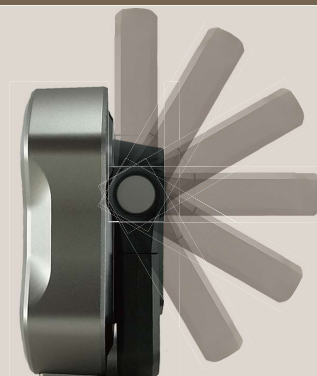

Bluetooth® スピーカー付

LED WORK LIGHT

400lm(7h30m)~2000lm(1h30m)

PRODOGUE®
www.prodogue.com

PD-BSL20

折りたたみ式
キャリーハンドル

●LEDライト・スピーカー・モバイルバッテリーの1台3役

LED ワークライト
(400lm ~ 2000lm)

Bluetooth® ワイヤレススピーカー ※2 台同時、音楽再生可能

モバイルバッテリー
USB 出力ポート

用途

●アウトドアなどでライトを使用しながら音楽の再生ができます。

●モバイルバッテリーとしても使用できます。

●ライトだけの使用、スピーカーとしての使用もしくは、ライトとスピーカーの同時使用が可能です。

商品特長：便利機能

●Bluetooth でワイヤレス