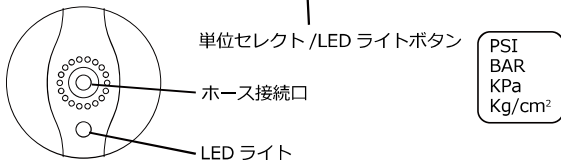

発売元 株式会社プロドグ www.prodogue.com

Made in CHINA