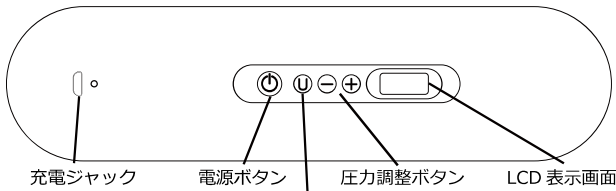

発売元 株式会社プロドグ www.prodogue.com

Made in CHINA